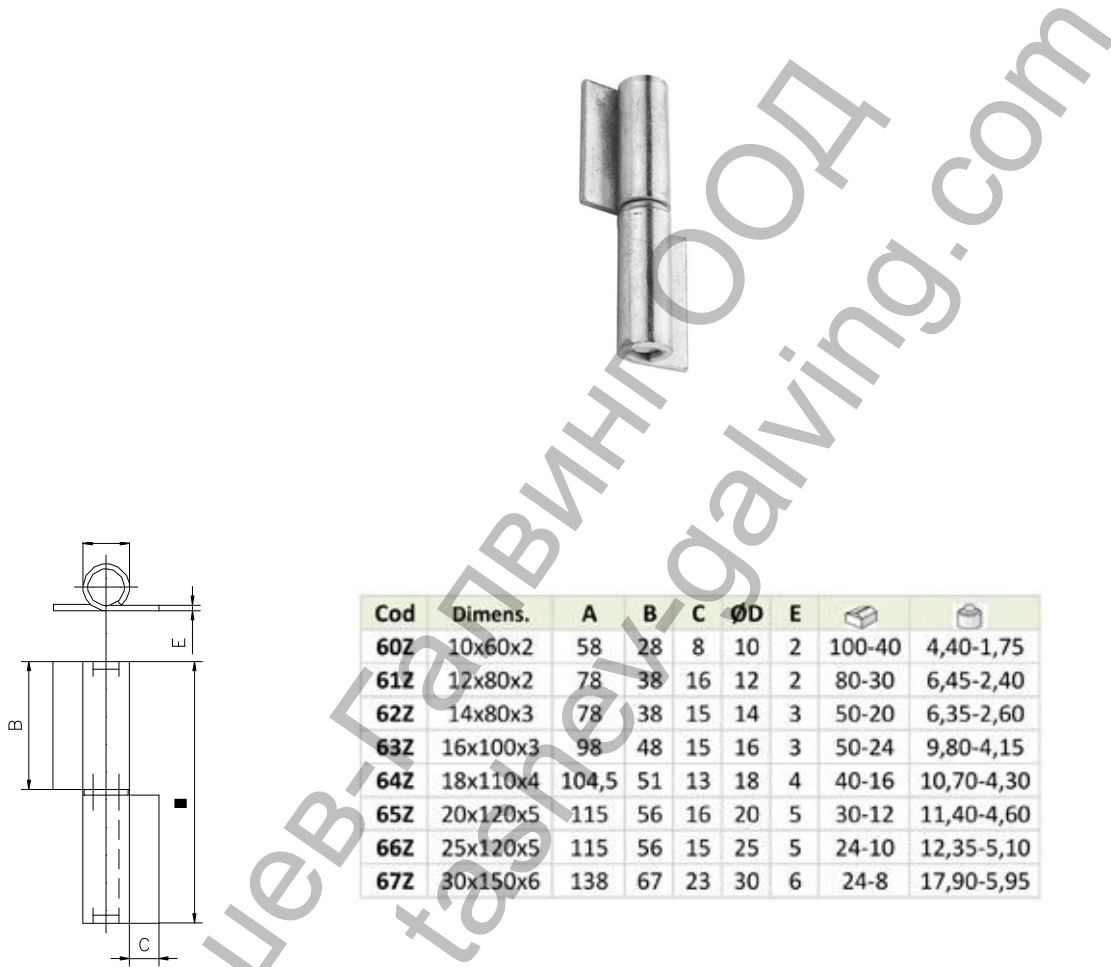

## Панта Estebro® за заваряване кръгла двукрила 14x80x3 мм, 62Z

| Cod | Dimens.  | A     | B  | C  | ∅D | E |  |  |
|-----|----------|-------|----|----|----|---|---|---|
| 60Z | 10x60x2  | 58    | 28 | 8  | 10 | 2 | 100-40  | 4,40-1,75   |
| 61Z | 12x80x2  | 78    | 38 | 16 | 12 | 2 | 80-30   | 6,45-2,40   |
| 62Z | 14x80x3  | 78    | 38 | 15 | 14 | 3 | 50-20   | 6,35-2,60   |
| 63Z | 16x100x3 | 98    | 48 | 15 | 16 | 3 | 50-24   | 9,80-4,15   |
| 64Z | 18x110x4 | 104,5 | 51 | 13 | 18 | 4 | 40-16   | 10,70-4,30  |
| 65Z | 20x120x5 | 115   | 56 | 16 | 20 | 5 | 30-12   | 11,40-4,60  |
| 66Z | 25x120x5 | 115   | 56 | 15 | 25 | 5 | 24-10   | 12,35-5,10  |
| 67Z | 30x150x6 | 138   | 67 | 23 | 30 | 6 | 24-8  | 17,90-5,95  |

**Family:** Flag hinges Material: DD11 steel

**Finish:** Zinc-plated

**Maximum weight supported:** According to study

**Description:** Component which is installed on a metallic swing door to allow its opening and closing. The axle has a central ring made by deep drawing which facilitates the turn of both bodies.

Продукт: [Панта Estebro® за заваряване кръгла двукрила 14x80x3 мм, 62Z](#)

Категория: [Панти за заваряване](#)

Бранд: [Estebro®](#)

Категория бранд: [Панта Estebro®](#)